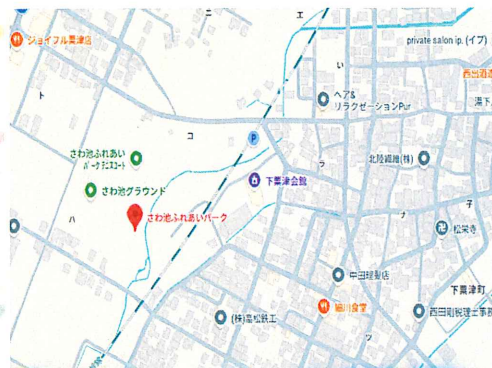

### 🎨 今日の予定 🎨

◎5月11日(月) ... さわ池ふれあいパーク

◎5月19日(火)

◎5月28日(木) ... ぽっぽちゃんひろば

※時間は10:00~12:00

お家からおやつや昼食を持って来られても大丈夫ですよ🍷

## AWADAMA シャボン玉SHOW

5月11日(月)はさわ池ふれあいパーク芝生広場に集合してもらい、10時からAWADAMAさんのシャボン玉 Show をみんなで見ましょう。o○その後、ぽっぽちゃんひろばに戻っていつものように遊ばしましょう◎雨天の場合は19日(火) or 28日(木)に順延になります。

青空の下でのシャボン玉 Show を見て心も体もリフレッシュしましょう。o○