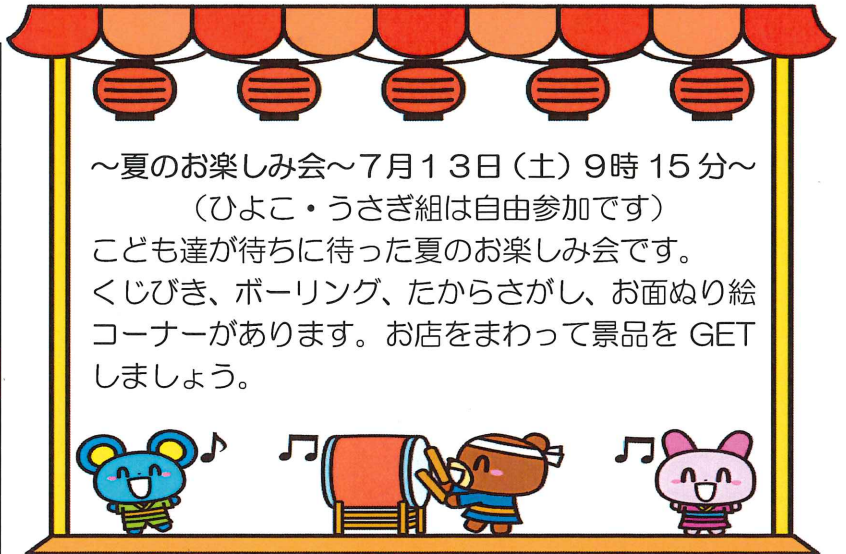

令和6年7月1日
矢田野こども園

梅雨から夏にかけて、気候の変化を大きく感じる時期、こども達の体調管理に気をつけながら、今月も楽しく過ごしていきたいと思ひます。

1	月	
2	火	体育教室 園内研修
3	水	プラネタリウム (あお) 研究委員会
4	木	貸出絵本
5	金	七夕会 布団・ズック持ち帰り
6	土	
7	日	
8	月	英語教室 身体計測
9	火	体育教室 身体計測
10	水	
11	木	ちゃっぷる (もも) 貸出絵本
12	金	避難訓練 布団・ズック持ち帰り
13	土	夏のお楽しみ会
14	日	
15	月	海の日
16	火	体育教室 誕生会
17	水	
18	木	貸出絵本 お楽しみランチ
19	金	布団・ズック持ち帰り
20	土	
21	日	
22	月	英語教室
23	火	職員会
24	水	クッキング (き)
25	木	貸出絵本
26	金	たより発行 布団・ズック持ち帰り
27	土	
28	日	
29	月	保育参観 (あか) 研究委員会
30	火	体育教室
31	水	ちゃっぷる (き)

～夏のお楽しみ会～7月13日(土) 9時15分～
(ひよこ・うさぎ組は自由参加です)
こども達が待ちに待った夏のお楽しみ会です。
くじびき、ポーリング、たからさがし、お面ぬり絵
コーナーがあります。お店をまわって景品をGET
しましょう。

お盆保育について

8月14日(水) 15日(木) 16日(金)はお盆保育
となります。ご家族皆さんがお仕事で保育を希望される
方は**7月5日(金)まで**にお申し出ください。
*保育時間は8:30～16:30となります。
*給食はありませんのでお弁当を持ってきてください。
*締め切りを過ぎてからのお申し出は、お受入れ出来ま
せんのでご了承ください。

～七夕会～7月5日(金)

全クラスが参加して七夕のお話を聞きます。
子ども達が作った七夕飾りや短冊をつ
けた笹は玄関に飾ります。
お子さまと一緒にご覧くださいね。

～ちゃっぷる (プールあそび)～

もも組7月11日(木) き組7月31日(水)
あお組…8月2日(金)
末広町にある「ちゃっぷる」にプールあそびに
出かけます。詳細は後日お知らせします。

ティッシュペーパーが不足しています。
1箱以上のご協力大歓迎です(〇) 名前を書いて5日(金)までに持たせてください。