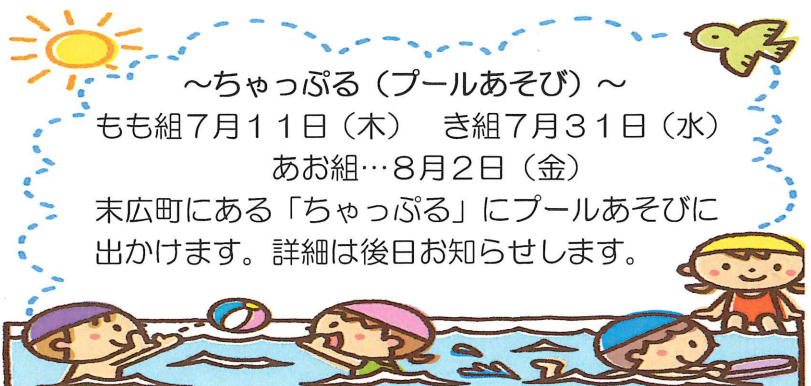

令和6年7月1日
矢田野こども園

梅雨から夏にかけて、気候の変化を大きく感じる時期、こども達の体調管理に気をつけながら、今月も楽しく過ごしていきたいと思ひます。

1	月	
2	火	体育教室 園内研修
3	水	プラネタリウム (あお) 研究委員会
4	木	貸出絵本
5	金	七夕会 布団・ズック持ち帰り
6	土	
7	日	
8	月	英語教室 身体計測
9	火	体育教室 身体計測
10	水	
11	木	ちゃっぷる (もも) 貸出絵本
12	金	避難訓練 布団・ズック持ち帰り
13	土	夏のお楽しみ会
14	日	
15	月	海の日
16	火	体育教室 誕生会
17	水	
18	木	貸出絵本 お楽しみランチ
19	金	布団・ズック持ち帰り
20	土	
21	日	
22	月	英語教室
23	火	職員会
24	水	クッキング (き)
25	木	貸出絵本
26	金	たより発行 布団・ズック持ち帰り
27	土	
28	日	
29	月	保育参観 (あか) 研究委員会
30	火	体育教室
31	水	ちゃっぷる (き)

～夏のお楽しみ会～7月13日(土) 9時15分～
(ひよこ・うさぎ組は自由参加です)
こども達が待ちに待った夏のお楽しみ会です。
くじびき、ポーリング、たからさがし、お面ぬり絵
コーナーがあります。お店をまわって景品をGET
しましょう。

お盆保育について

8月14日(水) 15日(木) 16日(金)はお盆保育
となります。ご家族皆さんがお仕事で保育を希望される
方は**7月5日(金)まで**にお申し出ください。
*保育時間は8:30～16:30となります。
*給食はありませんのでお弁当を持ってきてください。
*締め切りを過ぎてからのお申し出は、お受入れ出来ま
せんのでご了承ください。

～七夕会～7月5日(金)

全クラスが参加して七夕のお話を聞きます。
子ども達が作った七夕飾りや短冊をつ
けた笹は玄関に飾ります。
お子さまと一緒にご覧くださいね。

～ちゃっぷる (プールあそび)～

もも組7月11日(木) き組7月31日(水)
あお組…8月2日(金)
末広町にある「ちゃっぷる」にプールあそびに
出かけます。詳細は後日お知らせします。

ティッシュペーパーが不足しています。
1箱以上のご協力大歓迎です(〇) 名前を書いて5日(金)までに持たせてください。