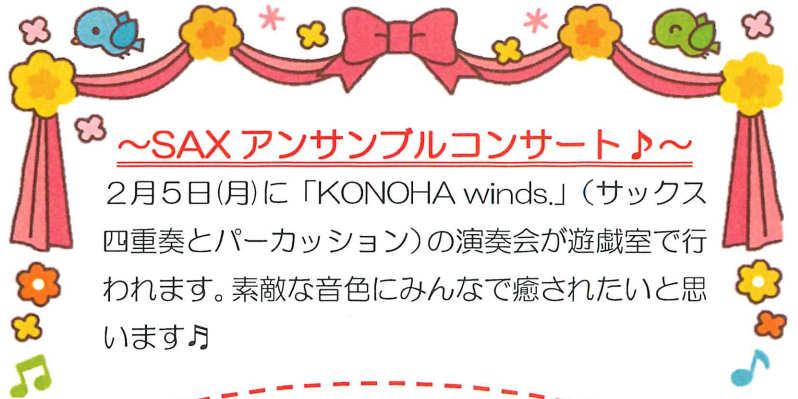

令和6年1月26日  
矢田野こども園

寒さが一段と増す時季になりました。園内は子どもたちの元気な声と笑い声に溢れ、不思議と寒さを忘れてしまいます。冬の遊びや楽しみを見つけながら、今月も元気に過ごしたいと思います。

1	木	貸出絵本
2	金	豆まき会 (布・ズ)
3	土	虐待対応研修
4	日	
5	月	アンサンブルコンサート
6	火	味噌づくり(き) 看護師会 体育教室
7	水	いきもの道場(あお) 園内研修
8	木	貸出絵本
9	金	カブッキー来園 お楽しみランチ 避難訓練(布・ズ)
10	土	
11	日	建国記念の日
12	月	振替休日
13	火	身体計測
14	水	身体計測 子育て支援研修
15	木	サッカー教室(あお) 貸出絵本 主幹会
16	金	卒園記念写真撮影(布・ズ)
17	土	
18	日	
19	月	英語教室 誕生会
20	火	体育教室 職員会
21	水	保育参加(き)
22	木	保育参観(もも) 貸出絵本
23	金	天皇誕生日
24	土	
25	日	
26	月	英語教室
27	火	体育教室
28	水	ミュージックケア たより発行
29	木	お別れ遠足(あお・き) 貸出絵本

## 節分

節分とは、季節の分かれ目のことで、立春・立夏・立秋・立冬のことです。年に4回ありますが、現在は立春の前日の節分が有名ですね。昔の人は悪い人や災いを鬼に例えて、豆をまいて追い払っていました。それが節分の行事として今でも行われています。ぜひ、お家でも豆まきを楽しんでくださいね。