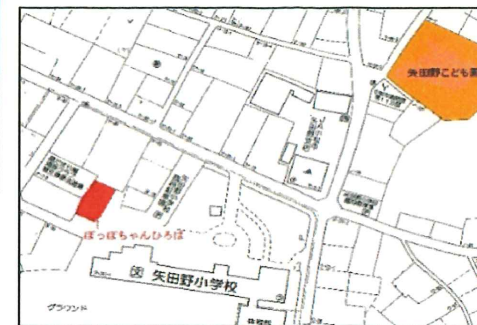

矢田野こども園 4月ぽっぽちゃんだより

令和4年4月1日

ぽっぽちゃんひろば
(矢田野子育てセンター)
小松市上荒屋町ナ1番地2
TEL・FAX 44-1117
*矢田野子育てセンターでは
矢田野児童クラブも行ってい
ます。そのため、学校行事があ
る場合はお休みになります。

矢田野小学校正門から入ってい
ただくと右手に建物が見えます。

こんにちは！矢田野子育て支援センター「ぽっぽちゃんひろば」です。
次々と花開く季節。鮮やかな春の色が目を楽しませてくれる中、新年度
がはじまりました。未だコロナに振り回される日々ですが、気持ちも新た
に、そして笑顔を忘れずに過ごしていきましょう。

初めての参加はドキドキするかもしれませんが、どうぞお気軽に遊びに
いらして下さいね。

🌸今月の開放日🌸

19日(火) 21日(木) 26日(火) 28日(木)
いずれの日も 10:00~12:00

*昼食やおやつの持ち込みはご遠慮下さい。

《参加にあたってのお願い》

- *マスク着用・検温・手洗いのご協力をお願いします。また、お子様・保護者の方とも体調不良の時は参加を控えて下さい。
- *ぽっぽちゃんひろばへの参加は小松市在住の方のみとさせていただきます。
- *新型コロナウイルス感染状況によって開放をお休みさせていただく場合があります。来られる前に一度「矢田野こども園ホームページ」や電話(44-2590)でお確かめ下さい。

★「ぽっぽちゃんだより」はホームページにも掲載しております。
今後、おたよりの送付が不要な方はお知らせください。

ぽっぽちゃんひろばは未就園のお子様をお持ちの方ならどなたでも自由に参加することができます。小松市内のいろいろな所から遊びにいられていますよ。また、お母さんだけでなくお父さんやおばあちゃんとの参加もOKです。お子様だけでなく、お家の方のリフレッシュや情報交換など、楽しい時間を過ごしていただけたらと思います。